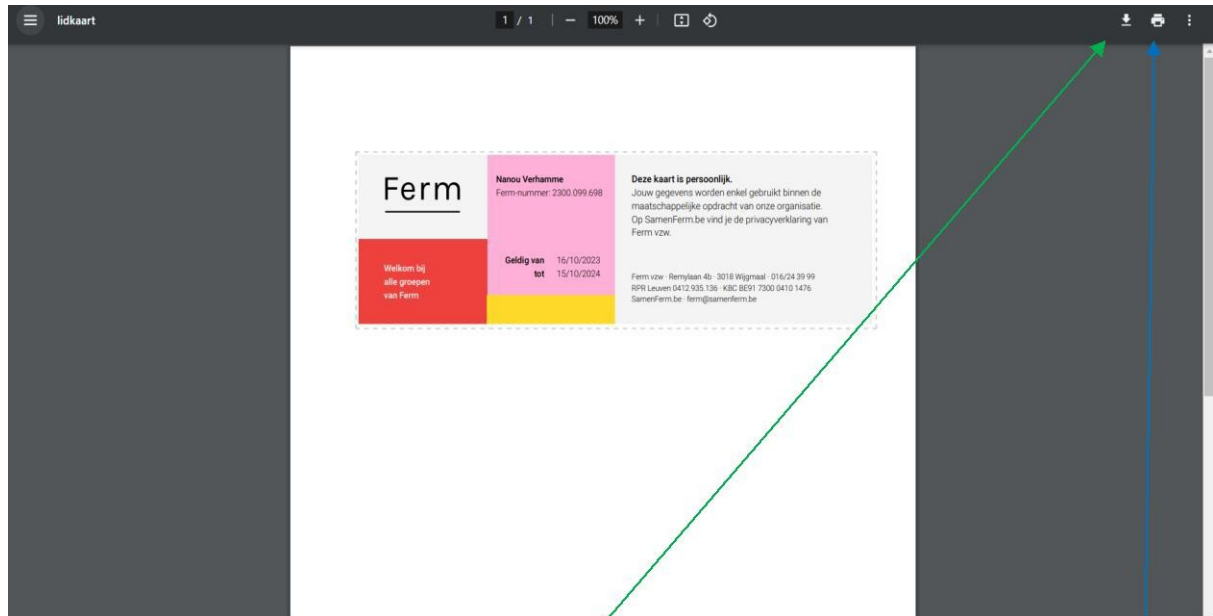

2. Hoe kan ik mijn lidkaart downloaden of afdrukken?

STAP 1

Op de webpagina 'Mijn profiel als lid', kan je je lidkaart ook downloaden, je doet dit door op '**Download je lidkaart**' te klikken.

The screenshot shows the 'Mijn profiel als lid' page on the Ferm website. The page is titled 'Mijn profiel als lid' and features a navigation menu on the left with options like 'Mijn Ferm overzicht', 'Mijn account', 'Mijn profiel', 'als lid', 'als vrijwilliger', 'Ferm begeleiders', 'Aanbod', and 'Ferm Wijkmaal'. The main content area displays membership details for 'Je lidmaatschap bij Ferm vzw', including the Ferm-nummer (2300.099.698), Status (Actief), Lid sinds (16/10/2023), and Lid tot (15/10/2024). A yellow button labeled 'Download je lidkaart' is prominently displayed, with an arrow pointing to it from the text above. Below the button, there is a section for 'Ledenvoordelen' which states: 'Als lid van Ferm geniet je van heel wat [ledenvoordelen](#).'

STAP 2

Als je daarop geklikt hebt, kom je op een PDF-pagina terecht, ook hier zie je je Ferm-nummer en de duur van je lidmaatschap.

Je kan deze pagina **downloaden**  op je computer of smartphone of ook **afdrukken**. 