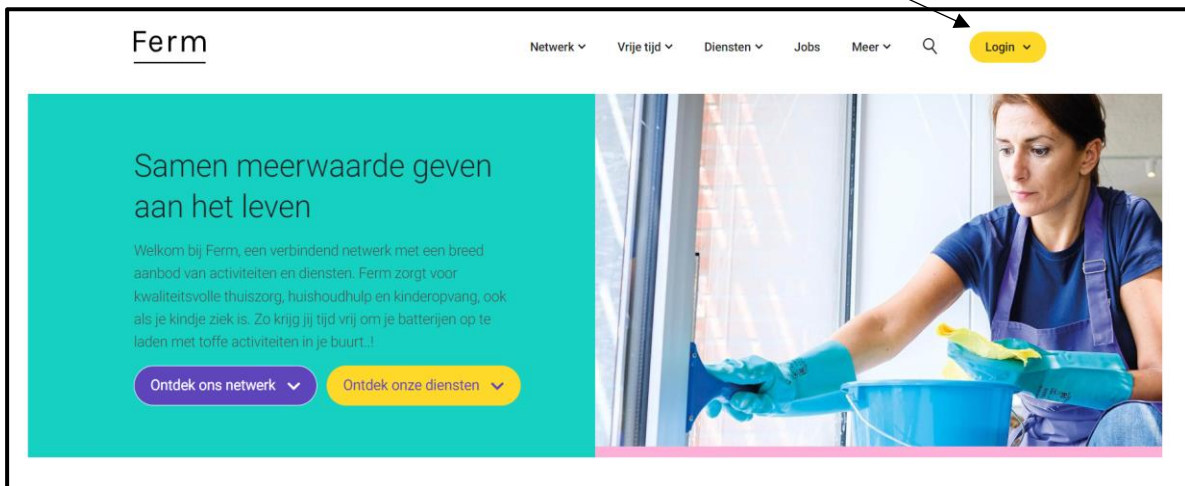

HANDLEIDING MIJN FERM

Je lidkaart van Ferm

1. Waar vind ik mijn lidkaart?
2. Hoe kan ik mijn lidkaart downloaden of afdrukken?

Ferm

1. Waar vind ik mijn lidkaart?

STAP 1

Ga naar www.samenferm.be en klik op **'Login'** (zie handleiding 'Mijn Ferm gebruiken' wanneer je nog geen account hebt, en dus nog niet kan inloggen en/of indien je je wachtwoord vergeten zou zijn).

STAP 2

Eenmaal ingelogd kom je op 'Mijn Ferm overzicht' terecht. Op deze pagina kan je klikken op **'Mijn lidkaart bekijken'**.

Als je daarop klikt, kom je op het volgende scherm terecht **'Mijn profiel als lid'**.