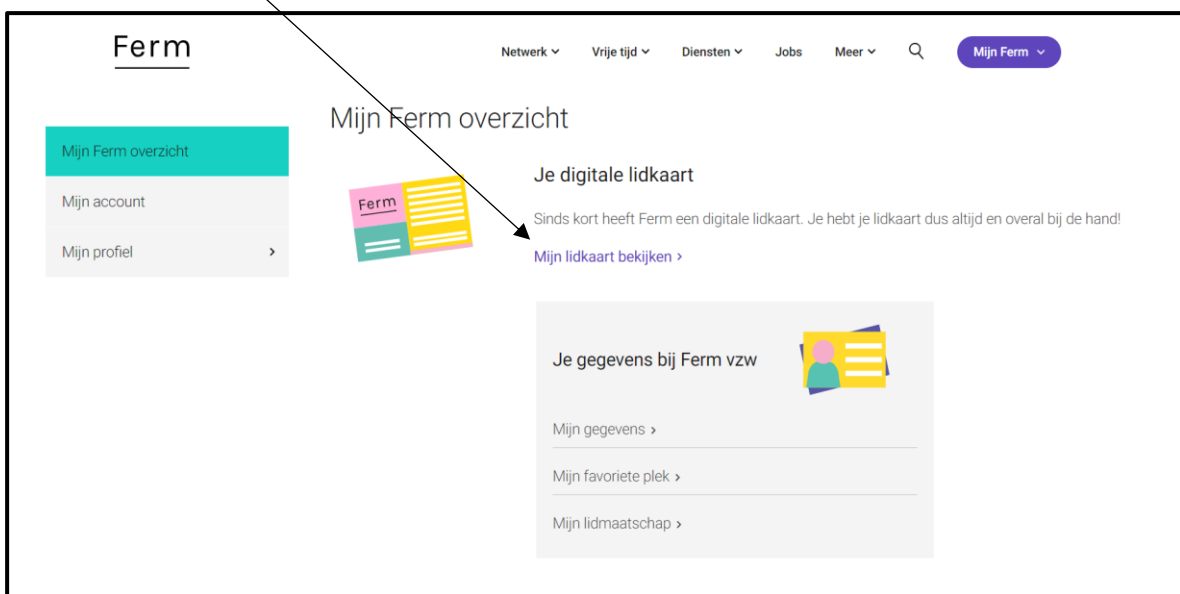

HANDLEIDING MIJN FERM

Je lidkaart van Ferm

1. Waar vind ik mijn lidkaart?
2. Hoe kan ik mijn lidkaart downloaden of afdrukken?

Ferm

1. Waar vind ik mijn lidkaart?

STAP 1

Ga naar www.samenferm.be en klik op **'Login'** (zie handleiding 'Mijn Ferm gebruiken' wanneer je nog geen account hebt, en dus nog niet kan inloggen en/of indien je je wachtwoord vergeten zou zijn).

STAP 2

Eenmaal ingelogd kom je op 'Mijn Ferm overzicht' terecht. Op deze pagina kan je klikken op **'Mijn lidkaart bekijken'**.

Als je daarop klikt, kom je op het volgende scherm terecht **'Mijn profiel als lid'**.

The screenshot shows the 'Mijn profiel als lid' page on the Ferm website. The page is divided into a left sidebar and a main content area. The sidebar contains navigation options: 'Mijn Ferm overzicht', 'Mijn account', 'Mijn profiel', 'als lid' (highlighted in red), 'als vrijwilliger', 'Ferm begeleiders', 'Aanbod', and 'Ferm Wijgmaal'. The main content area is titled 'Mijn profiel als lid' and contains the following information: